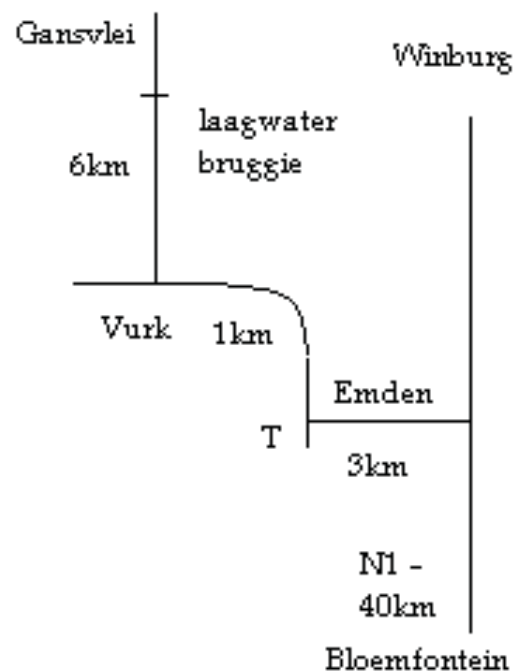

KONTAK- BESONDERHEDE

Kontak ons gerus vir
enige navrae.

Bespreek vroegtydig.

Posbus 295
Brandfort
9400

Theuns Vlotman

☎: 051-821 1845

Sel: 082 825 1357